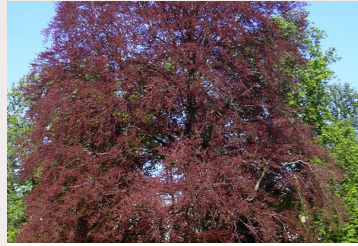

CERISIER À GRAPPE

Arbres

CHARME 20M

CHÊNE ROUGE AUT. 30M

CYPRÈS COLONAIRE 7M

GINKGO BILOBA AUT. 15M

GINKGO BILOBA ÉTÉ

HÊTRE POURPRE 20M

HOUS 15M

LIQUIDANBAR ÉTÉ

LIQUIDANBAR AUT.

LIQUIDANBAR AUT. 20M

MAGNOLIA GRAND. GALLISSONIENSIS
FLO. ÉTÉ

MAGNOLIA GRAND. GALLISSONIENSIS
15M

MAGNOLIA SOULANGIANA
FLO PRINTEMPS

MAGNOLIA SOULANGIANA
6M