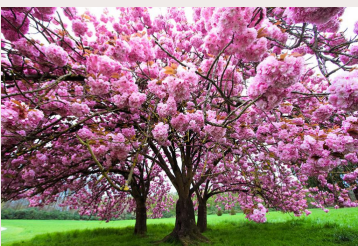

CÈDRE PLEUREUR 4-6M

ARBRE CAMEL AUT. 12M

ARBRE CAMEL ÉTÉ

ARBRE DE JUDÉ 10M

ARBRE DE JUDÉ

CERISIER À FLEUR 6M

CERISIER À FLEUR

CERISIER À GRAPPE 15M

CERISIER À GRAPPE

Arbres

CHARME 20M

CHÊNE ROUGE AUT. 30M

CYPRÈS COLONAIRE 7M

GINKGO BILOBA AUT. 15M

GINKGO BILOBA ÉTÉ

HÊTRE POURPRE 20M