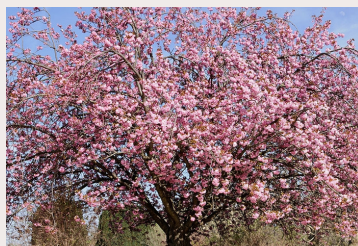

CÈDRE PLEUREUR 4-6M

ARBRE CAMEL AUT. 12M

ARBRE CAMEL ÉTÉ

ARBRE DE JUDÉ 10M

ARBRE DE JUDÉ

CERISIER À FLEUR 6M

CERISIER À FLEUR

CERISIER À GRAPPE 15M

CERISIER À GRAPPE

Arbres

CHARME 20M

CHÊNE ROUGE AUT. 30M

CYPRÈS COLONAIRE 7M

GINKGO BILOBA AUT. 15M

GINKGO BILOBA ÉTÉ

HÊTRE POURPRE 20M