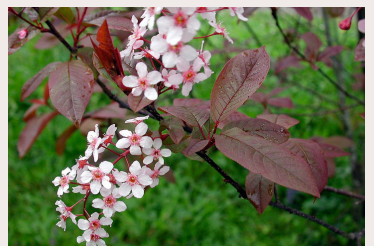

CÈDRE PLEUREUR 4-6M

ARBRE CAMEL AUT. 12M

ARBRE CAMEL ÉTÉ

ARBRE DE JUDÉ 10M

ARBRE DE JUDÉ

CERISIER À FLEUR 6M

CERISIER À FLEUR

CERISIER À GRAPPE 15M

CERISIER À GRAPPE

Arbres

CHARME 20M

CHÊNE ROUGE AUT. 30M

CYPRÈS COLONAIRE 7M

GINKGO BILOBA AUT. 15M

GINKGO BILOBA ÉTÉ

HÊTRE POURPRE 20M