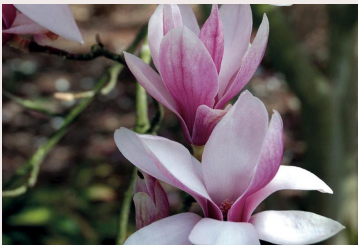

CERISIER À GRAPPE

Arbres

CHARME 20M

CHÊNE ROUGE AUT. 30M

CYPRÈS COLONAIRE 7M

GINKGO BILOBA AUT. 15M

GINKGO BILOBA ÉTÉ

HÊTRE POURPRE 20M

HOUS 15M

LIQUIDANBAR ÉTÉ

LIQUIDANBAR AUT.

LIQUIDANBAR AUT. 20M

MAGNOLIA GRAND. GALLISSONIENSIS
FLO. ÉTÉ

MAGNOLIA GRAND. GALLISSONIENSIS
15M

MAGNOLIA SOULANGIANA
FLO PRINTEMPS

MAGNOLIA SOULANGIANA
6M